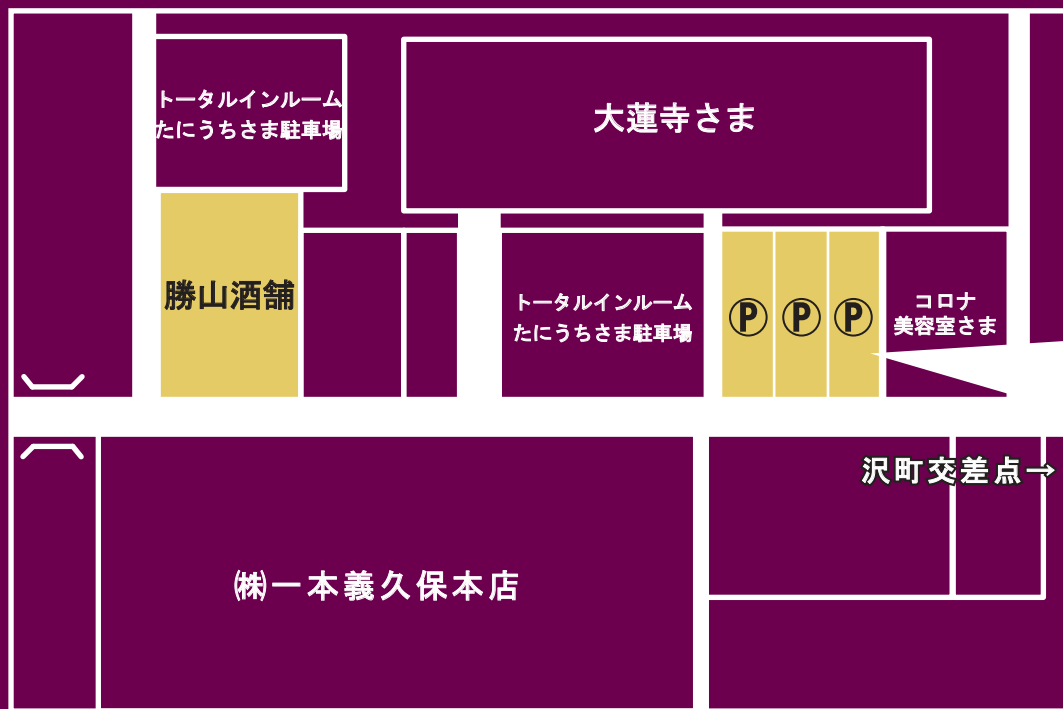

駐車場のご案内

一本義直売店 勝山酒舗にお車でお越しの際は、
下記の駐車場をご利用くださいませ。

一本義
駐車
場

この看板が
目印です

3台分の駐車場がございます

店舗休業日

土曜日・日曜日・祝日（※変更になる場合がございます。）

お問い合わせ電話番号 0779-87-6222

一本義直売店 勝山酒舗