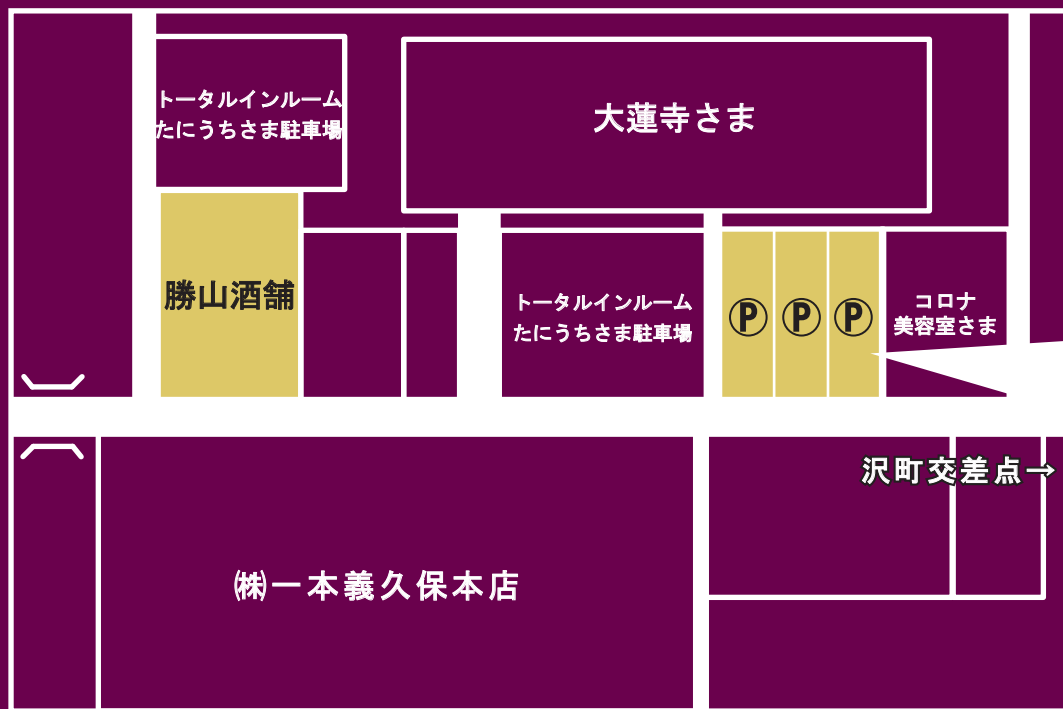

駐車場のご案内

一本義直売店 勝山酒舗にお車でお越しの際は、
下記の駐車場をご利用くださいませ。

一本義
駐車場

この看板が
目印です

3台分の駐車場がございます

店舗休業日

土曜日・日曜日・祝日（※変更になる場合がございます。）

お問い合わせ電話番号 0779-87-6222

一本義直売店 勝山酒舗